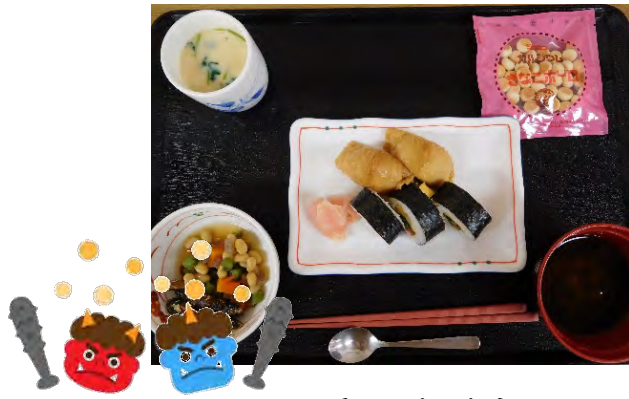

コンサルテ瀬田便り

春の風が快い季節となりましたが、皆様いかがお過ごしでしょうか。
先月執り行ないました節分会では、多くのご入居者様にご参加頂き、
赤鬼青鬼が各階に登場すると、一斉に豆をまき、福を呼び込んで頂きました。

今月3日には『お茶会』、来月には『春の日帰り旅行』と
沢山の行事が控えておりますので、お楽しみにお待ちください。

節分

『鬼は〜外! 福は〜内!』と元気な
掛け声と共に、鬼を退治して下さい
ました♪

2月行事

今回で第29回目を迎えました E.T と
唄おう会! ご入居者様にもご参加頂
き、日頃の練習の成果を思う存分発揮
して頂きました♪

E.Tと唄おう会

2月お食事

〔行事食〕

- 助六寿司
- 大豆とイワシの煮物
- 茶碗蒸し
- 赤だし

〔イベント食 中国〕

- あんかけチャーハン
- 酢豚
- 水餃子
- 杏仁豆腐