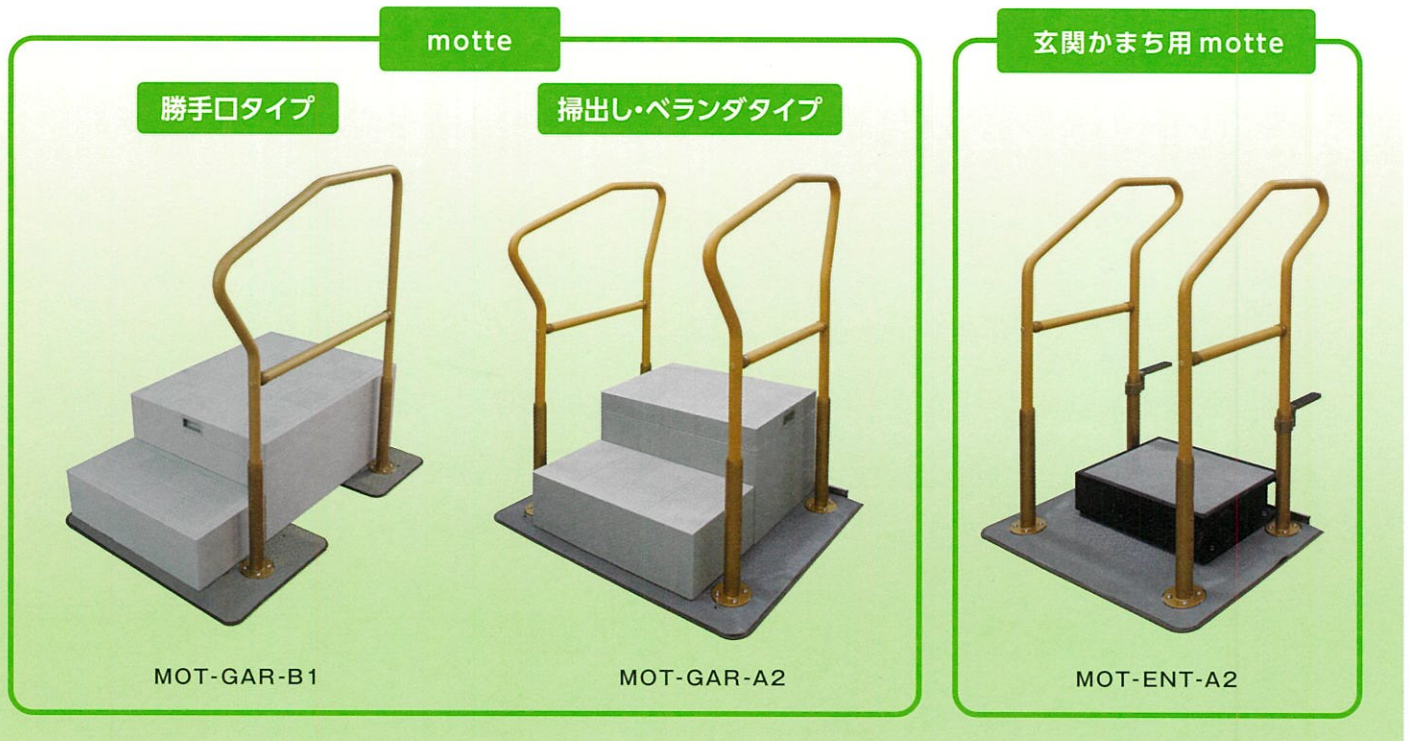

モッテシリーズ

motte  
series

介護保険  
レンタル適応

要支援・要介護  
1~5

Joto

ユニークな建材で  
長持ち住まいをさせます。

NEW 2017年11月発売

置くだけカンタン!

手すり モッテ

部品が少なくスッキリとしたデザインと、独自の形状で持ちやすさを追求した手すり。専用ステップとの組み合わせで勝手口・掃出し窓前や玄関の段差を解消できます!

一体形状の手すり

服の袖が引っかからない一体形状と直径3.2cmの手すりです、しっかり握ることができます。

手にやさしい樹脂被覆

夏 熱くなりにくい  
冬 冷たくなりにくい  
気温の変化を受けにくい樹脂被覆の手すりを採用。一年中やさしい握り心地を実感いただけます。

組み立てカンタン

手すりの取り付けがベースの上側からできるので組み立ての手間がかりません。

5段階高さ調節可能

手すりの高さが5段階調節可能なので、身長に合わせてご利用いただけます。

スリップレス加工

ベース面には滑りにくいスリップレス加工を施したシートを採用。

専用ステップにもスリップレス加工を施しています。広い踏み面で安心して体を預けられます。

高いメンテナンス性

耐候性に優れている樹脂製なので、錆びる心配がなく、屋外の使用でも長きに亘ってご使用いただけます。

※専用ステップは別売りです。