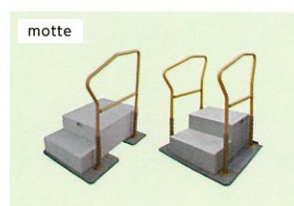

手すり モッテ

部品が少なくスッキリとしたデザインと、独自の形状で持ちやすさを追求した手すり。専用ステップとの組み合わせで勝手口・掃出し窓前や玄関の段差を解消できます!

一体形状の手すり

服の袖が引っかからない一体形状と直径3.2cmの手すりです、しっかり握ることができます。

手にやさしい樹脂被覆

夏 熱くなりにくい  
冬 冷たくなりにくい  
気温の変化を受けにくい樹脂被覆の手すりを採用。一年中やさしい握り心地を実感いただけます。

組み立てカンタン

手すりの取り付けがベースの上側からできるので組み立ての手間がかりません。

5段階高さ調節可能

手すりの高さが5段階調節可能なので、身長に合わせてご利用いただけます。

スリップレス加工

ベース面には滑りにくいスリップレス加工を施したシートを採用。

専用ステップにもスリップレス加工を施しています。広い踏み面で安心して体を預けられます。

高いメンテナンス性

耐候性に優れている樹脂製なので、錆びる心配がなく、屋外の使用でも長きに亘ってご使用いただけます。

※専用ステップは別売りです。