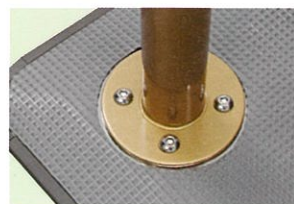

手すり モッテ

部品が少なくスッキリとしたデザインと、独自の形状で持ちやすさを追求した手すり。専用ステップとの組み合わせで勝手口・掃出し窓前や玄関の段差を解消できます!

一体形状の手すり

服の袖が引っかからない一体形状と直径3.2cmの手すりです、しっかり握ることができます。

手にやさしい樹脂被覆

夏 熱くなりにくい  
冬 冷たくなりにくい  
気温の変化を受けにくい樹脂被覆の手すりを採用。一年中やさしい握り心地を実感いただけます。

組み立てカンタン

手すりの取り付けがベースの上側からできるので組み立ての手間がかりません。

5段階高さ調節可能

手すりの高さが5段階調節可能なので、身長に合わせてご利用いただけます。

スリップレス加工

ベース面には滑りにくいスリップレス加工を施したシートを採用。

専用ステップにもスリップレス加工を施しています。広い踏み面で安心して体を預けられます。

高いメンテナンス性

耐候性に優れている樹脂製なので、錆びる心配がなく、屋外の使用でも長きに亘ってご使用いただけます。

※専用ステップは別売りです。