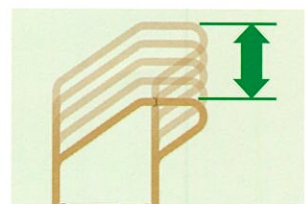

手すり モッテ

部品が少なくスッキリとしたデザインと、独自の形状で持ちやすさを追求した手すり。専用ステップとの組み合わせで勝手口・掃出し窓前や玄関の段差を解消できます!

一体形状の手すり

服の袖が引っかからない一体形状と直径3.2cmの手すりです、しっかり握ることができます。

手にやさしい樹脂被覆

夏 熱くなりにくい  
冬 冷たくなりにくい  
気温の変化を受けにくい樹脂被覆の手すりを採用。一年中やさしい握り心地を実感いただけます。

組み立てカンタン

手すりの取り付けがベースの上側からできるので組み立ての手間がかりません。

5段階高さ調節可能

手すりの高さが5段階調節可能なので、身長に合わせてご利用いただけます。

スリップレス加工

ベース面には滑りにくいスリップレス加工を施したシートを採用。

専用ステップにもスリップレス加工を施しています。広い踏み面で安心して体を預けられます。

高いメンテナンス性