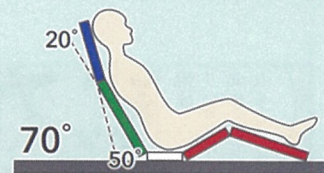

ラフィオ
Rafio

新しい背上げ

ハイバックサポート機能とは？

背上げを上下で2分割。**頭部の角度を自由に動かせます！**

※ 頭部の角度を単独で調整できるのは3モーターのみとなります。2モーターの場合は背中と連動して動きます。

頭部の角度が調節できると…

「**息切れがする**」を解決

背圧や腹圧を軽減し、横隔膜を広げて呼吸をしやすくします。

「**飲み込みにくい**」を解決

頭を起こし、あごを引いた、飲み込みやすい姿勢をつくります。

「**床ずれが治りにくい**」を解決

従来の背上げに比べ、ズレカと身体への圧力を軽減できます。

「**円背で寝にくい**」を解決

背中にあわせてベッドの角度を調節できポジショニングをサポートします。

さらに

高さへの不安をなくす **超低床 & 垂直昇降**

裏面へ

最低床時の床面高は15cm。ベッドから転落の恐れがある方にも安心で、下肢筋力が弱っている方でも這って移乗が行えます。

昇降はスイングせず垂直に昇降するので、設置面積が少なく済みます。さらにサイドレール受けを収納すると、83cm幅ベッドと比較してもほぼ変わらないサイズですので、狭小住宅でも十分使用可能！