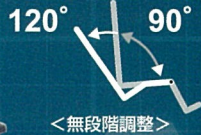

操作しやすい便利な機能

ティルト・リクライニング角度

01 すきまレスピロー

大粒ビーズが頭部の動きに追従し、しっかりと保持します。左右に取り付けられたアジャスタのヒモを引くだけで枕の厚さを簡単に変わります。(約9cm~17cm)

左右独立して厚さ調節ができるため、様々な姿勢に合わせることができます。

02 スキーンズベルト

背中の張り調整部に伸縮する部分を設けました。その上、リクライニングしてもベルトがある程度身体に追従しフィットします。

「スキマ」を見ながらベルトの張り調整が簡単にできます。

[車輪12インチハイポリマータイヤ]

KPFK-12 (21.5kg)

参考価格 ¥228,000 (非課税)

シート1色

No.102

(ピーコックブルー)

*手押しハンドル高さ、全長、全高、フットサポート・シート間距離は、バックサポートを最も起こした時の寸法です。